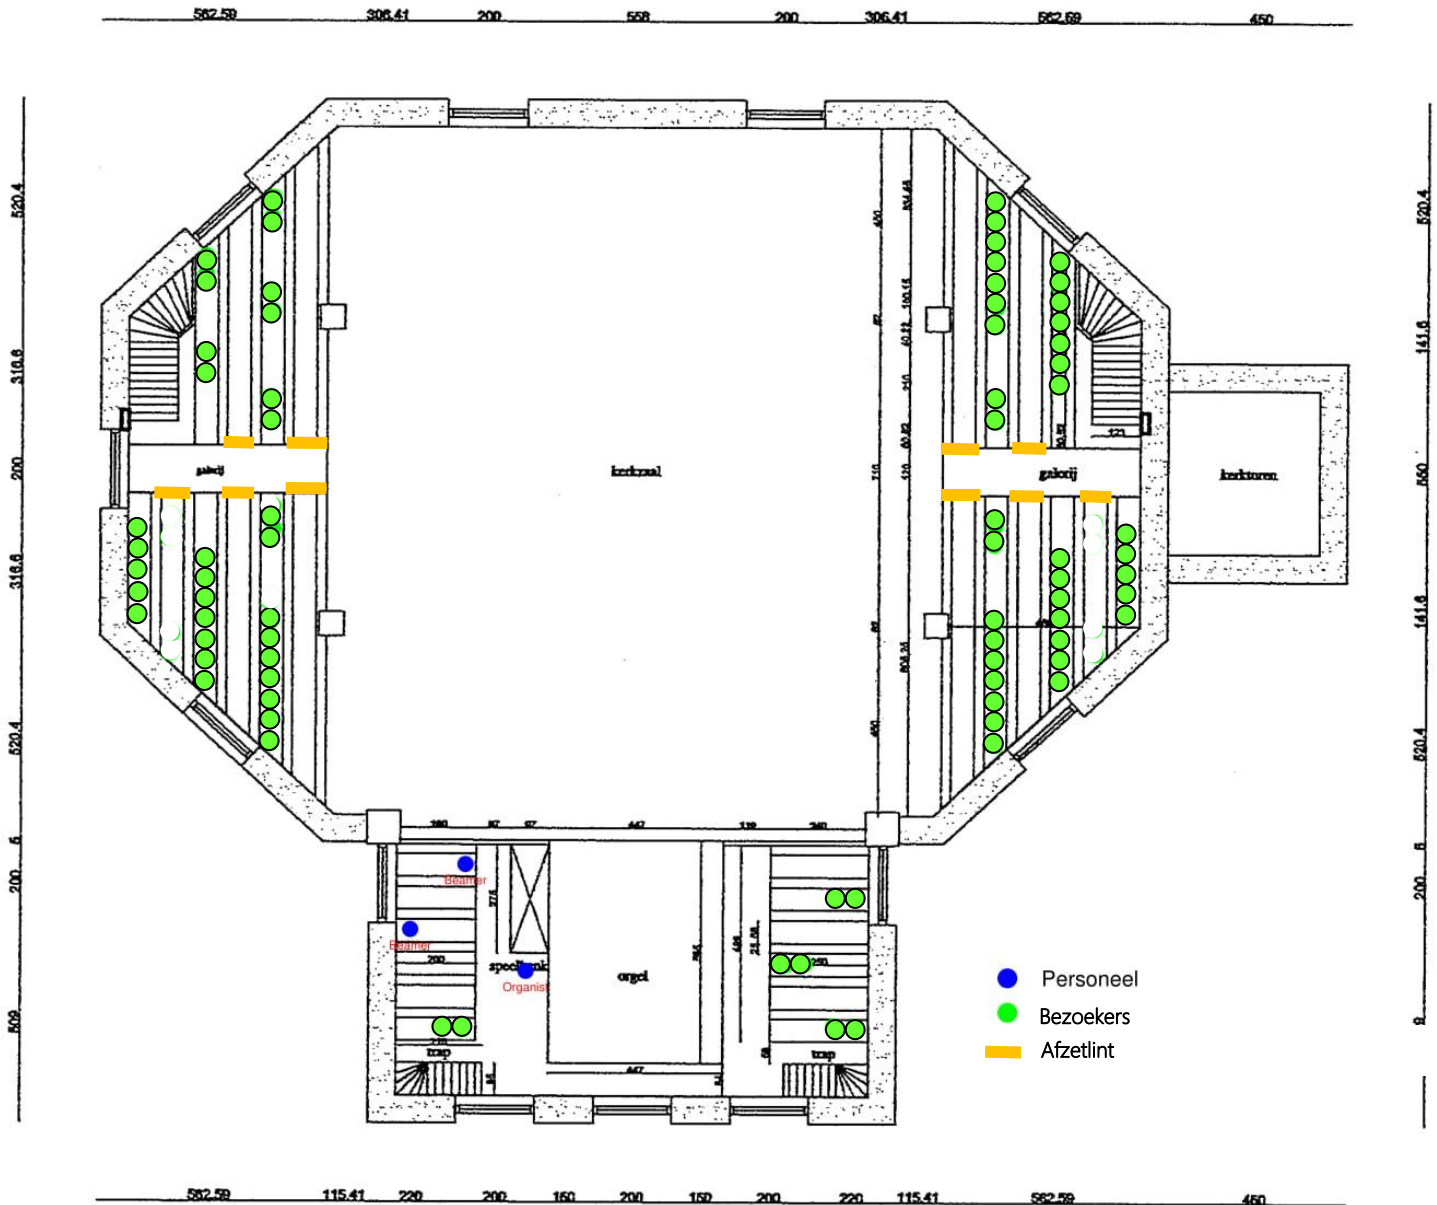

Bijlage: Plattegrond Grote Kerk (aangepaste versie)

- 20 x 1 persoon (bezoekers)
- 13 x 1 persoon (kerkelijk medewerkers)
- 25 sets van 2 personen
- 4 sets van 3 personen
- 3 sets van 4 personen
- 4 sets van 5 personen
- 2 sets van 6 personen
- 2 sets van 7 personen

3 x 1 persoon (kerkelijk medewerkers)  
 12 sets van 2personen  
 2 sets van 5 personen  
 6 sets van 7 personen