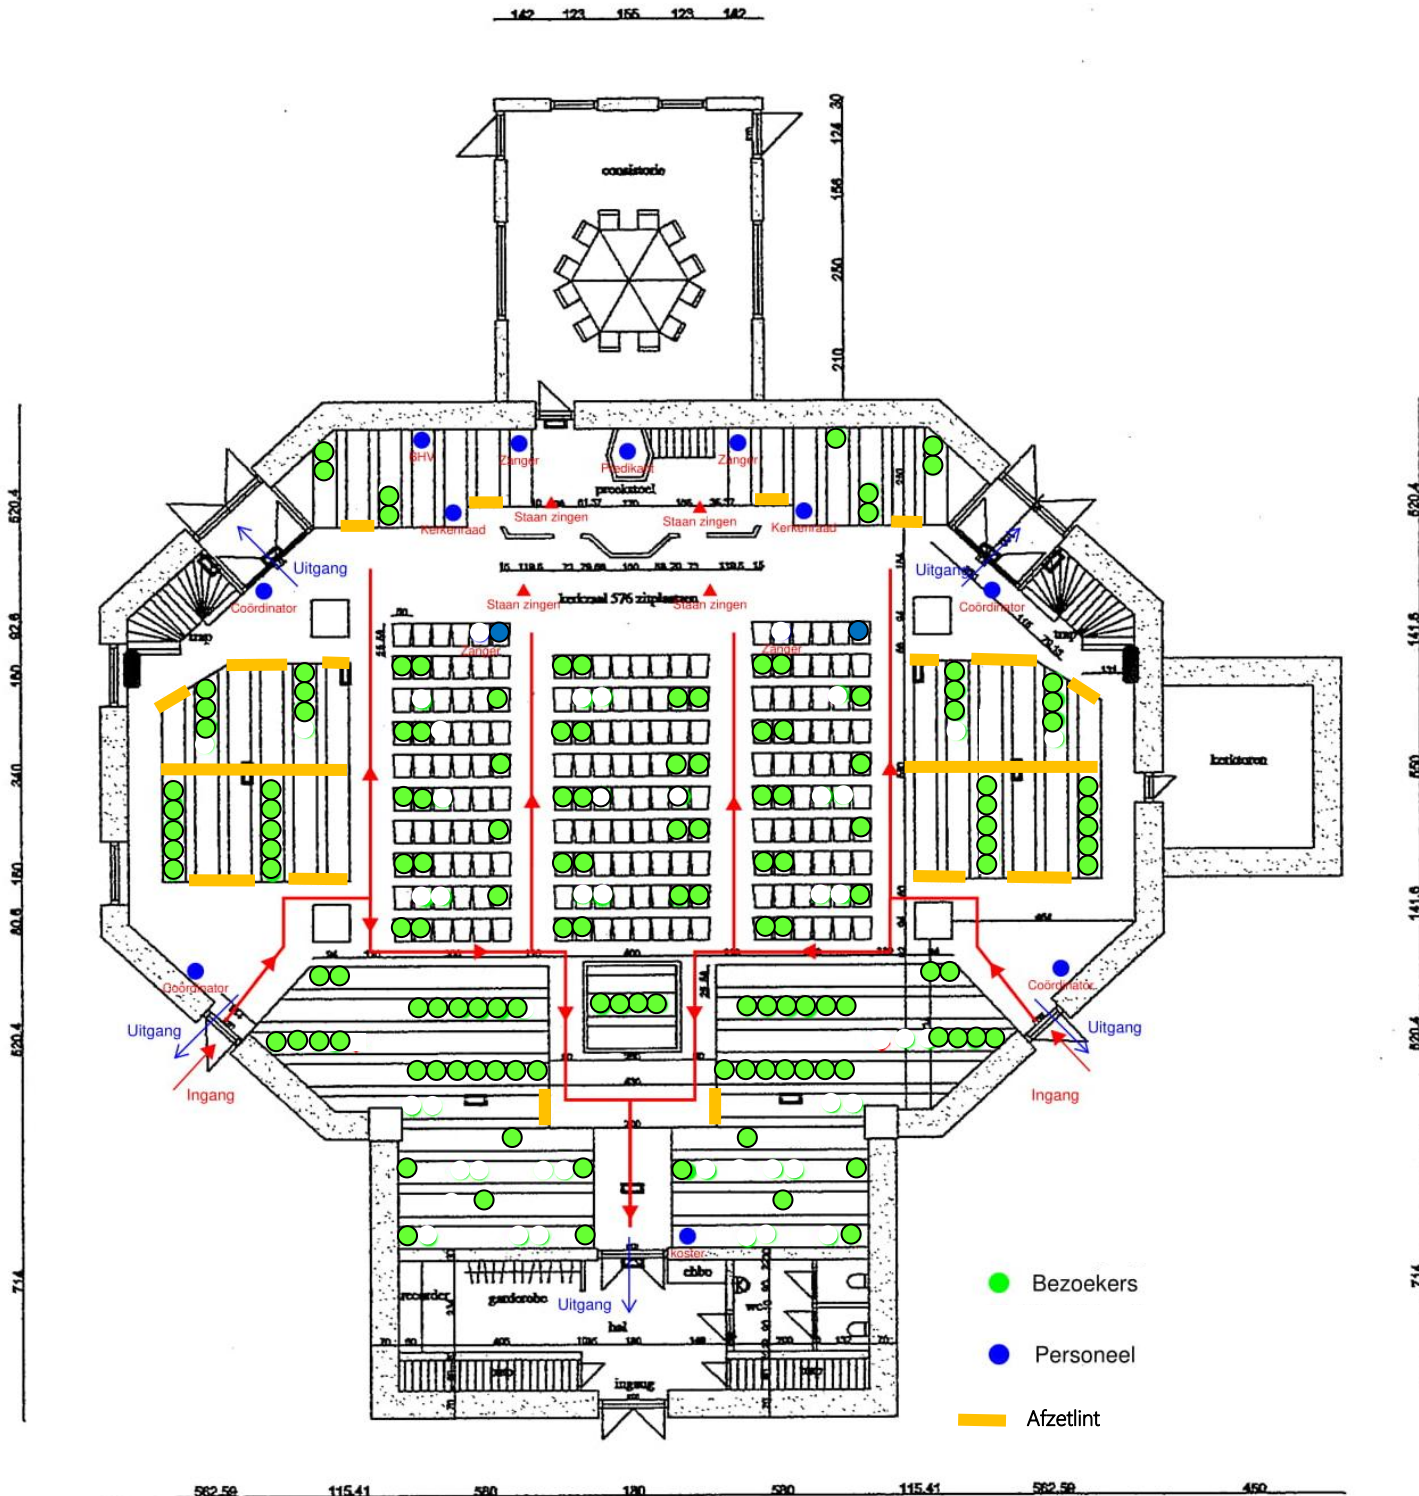

Bijlage: Plattegrond Grote Kerk (aangepaste versie)

- 20 x 1 persoon (bezoekers)
- 13 x 1 persoon (kerkelijk medewerkers)
- 25 sets van 2 personen
- 4 sets van 3 personen
- 3 sets van 4 personen
- 4 sets van 5 personen
- 2 sets van 6 personen
- 2 sets van 7 personen

3 x 1 persoon (kerkelijk medewerkers)  
 12 sets van 2personen  
 2 sets van 5 personen  
 6 sets van 7 personen